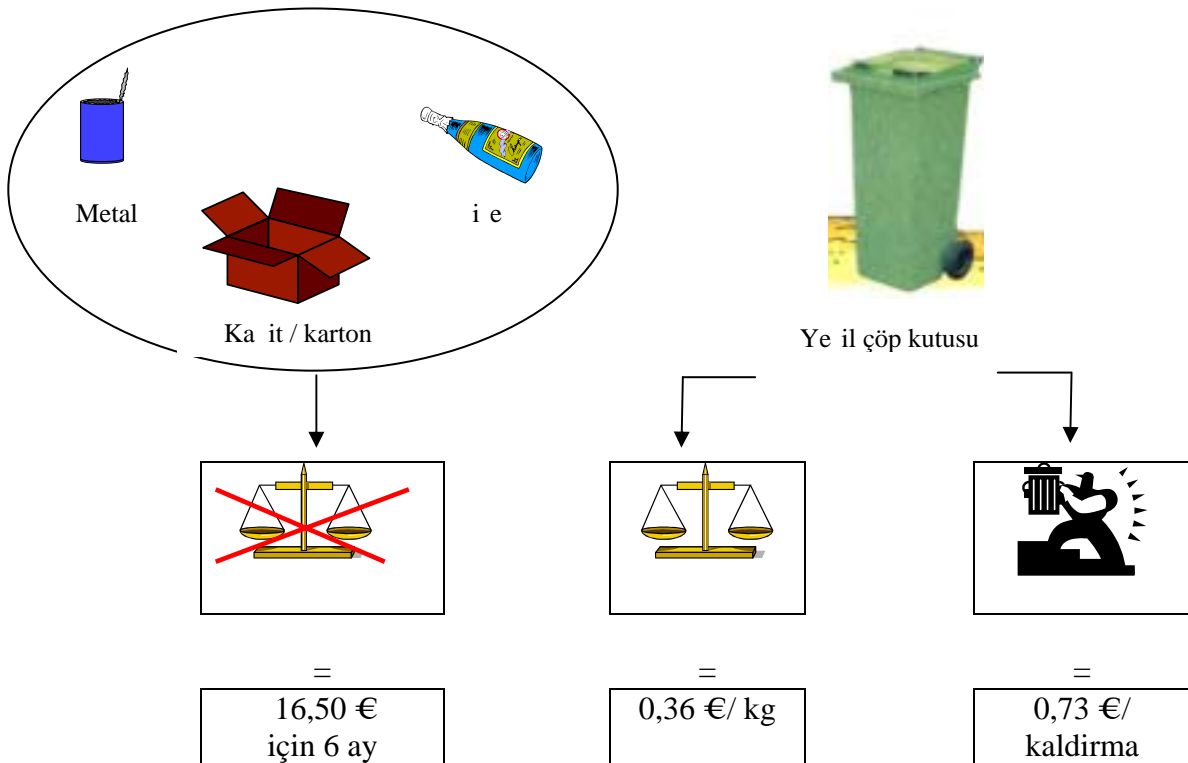

Niçin ?

○ Yeniden kazanmak

	Plastik i eler / tetra brik	Karton ve ka itlar	Çelik	Aliminyum	Cam i e
	↓	↓	↓	↓	↓
	Valorplast	Revipac	Usinor Packaging	Affimet	BSN
Neler üretiliyor	Boru, tüp, araba oda, ...	Ka it			Yeniden kullanmak için yeni i eler yapiliyor

○ Dönüşümü faturalari azaltmak

İlgili olan faturanin toplami :

yi ayiriniz, az ödeyiniz !