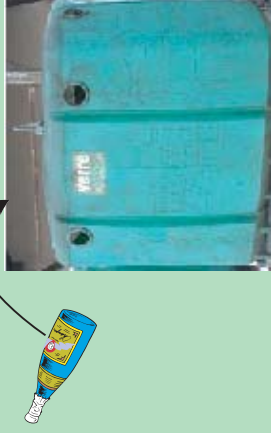

Her hafta : karton kâğıtlar ve sise çantaları / tetra brik

ve

Ayda bir kere : metaller

ama sadece : radyatör, çamaşır makinesi....

üç ayda bir : Kalabalık eden maddeler

Sünger, yatak, mobilya, kanape koltuk, ...

Cam şişeler ve kavanozlar

Özel kutularda bütün köylerde.

Özel toplama :

zehirliler :

Kullanılmış zehirli maddeler : asit, deterjan, bakım ürünleri, eriyenler, laboratuvar maddeleri, aérools, néén,

Buzdolabı / Konjelatör :