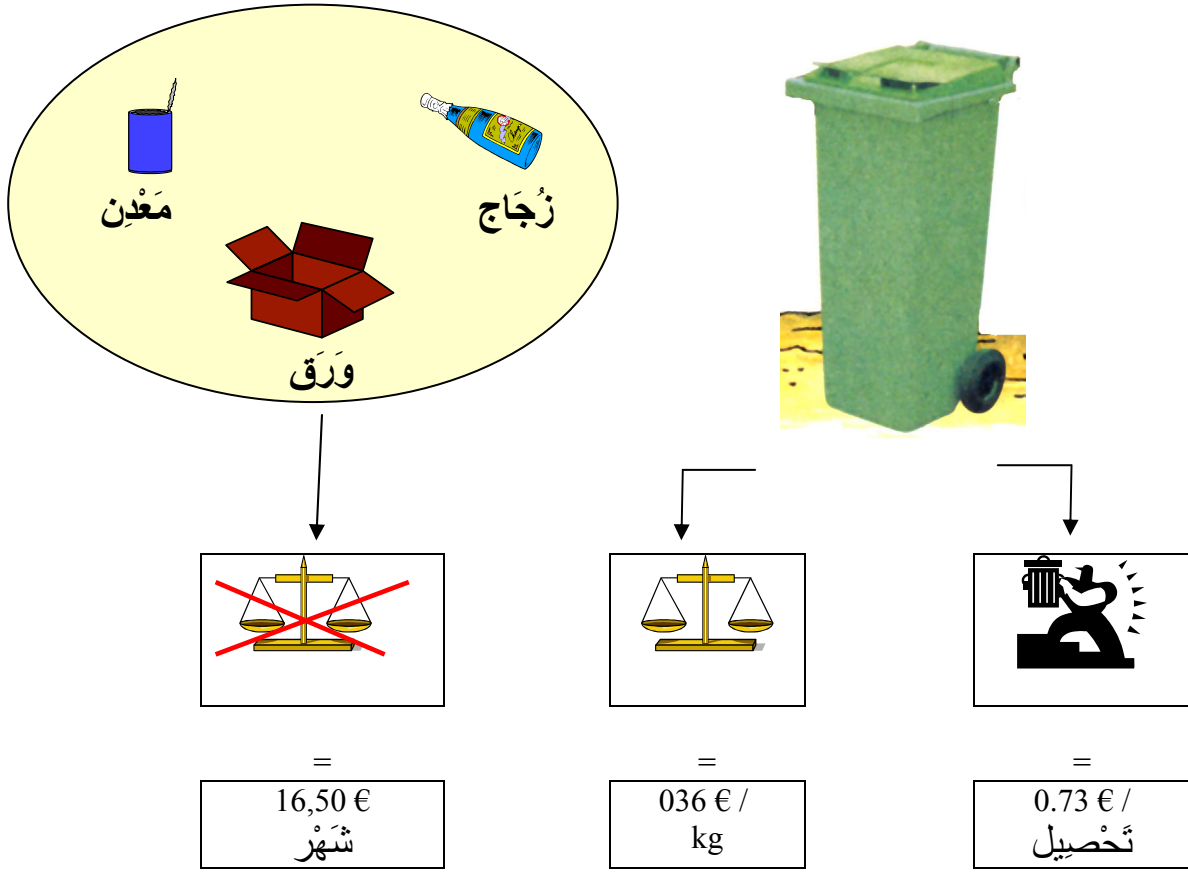

تَكْلِفَة

مَعْلُومَة :

Porte d'Alsace
Hôtel de ville
68 210 Dannemarie

☎ 03 89 07 24 24

✉ om@cc-porte-alsace.fr